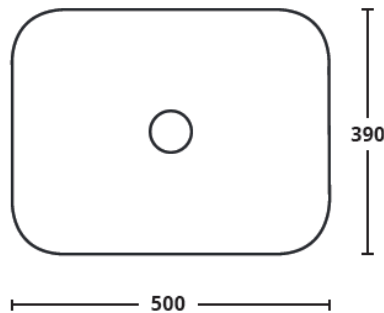

JIN

140 X 500 X 390

CERAMICA
BIANCO EUROPA
APPOGGIO
SENZA TROPPO PIENO

INSTALLAZIONE SU TOPS