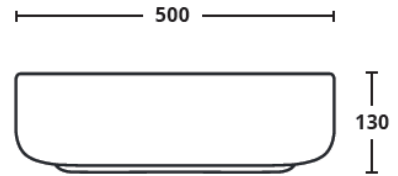

JIN

140 X 500 X 390

CERAMICA
BIANCO EUROPA
APPOGGIO
SENZA TROPPO PIENO

INSTALLAZIONE SU TOPS